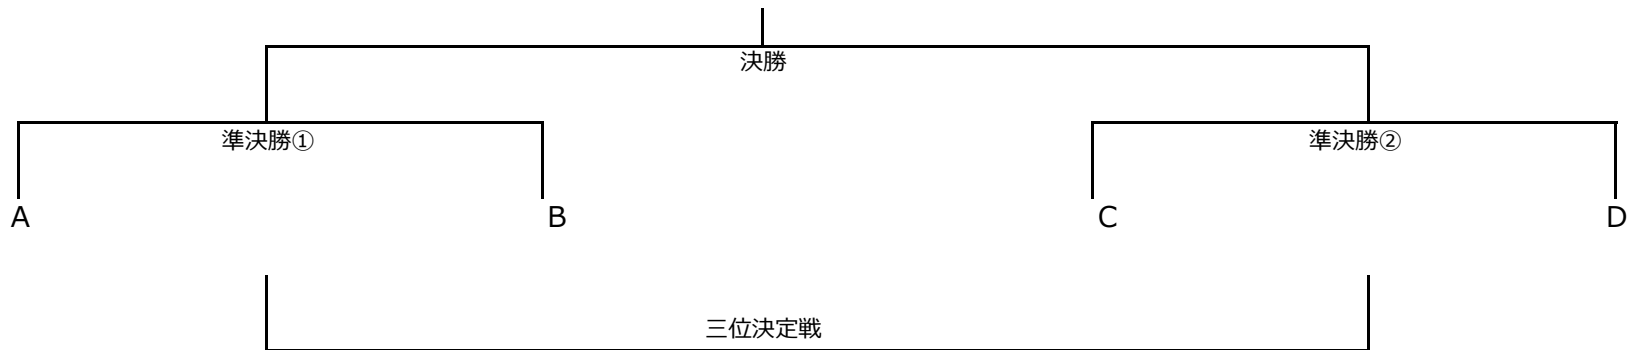

<順位決定戦>

5位・6位決定戦 Hリーグ3位 vs Iリーグ3位

7位・8位決定戦 Hリーグ4位 vs Iリーグ4位