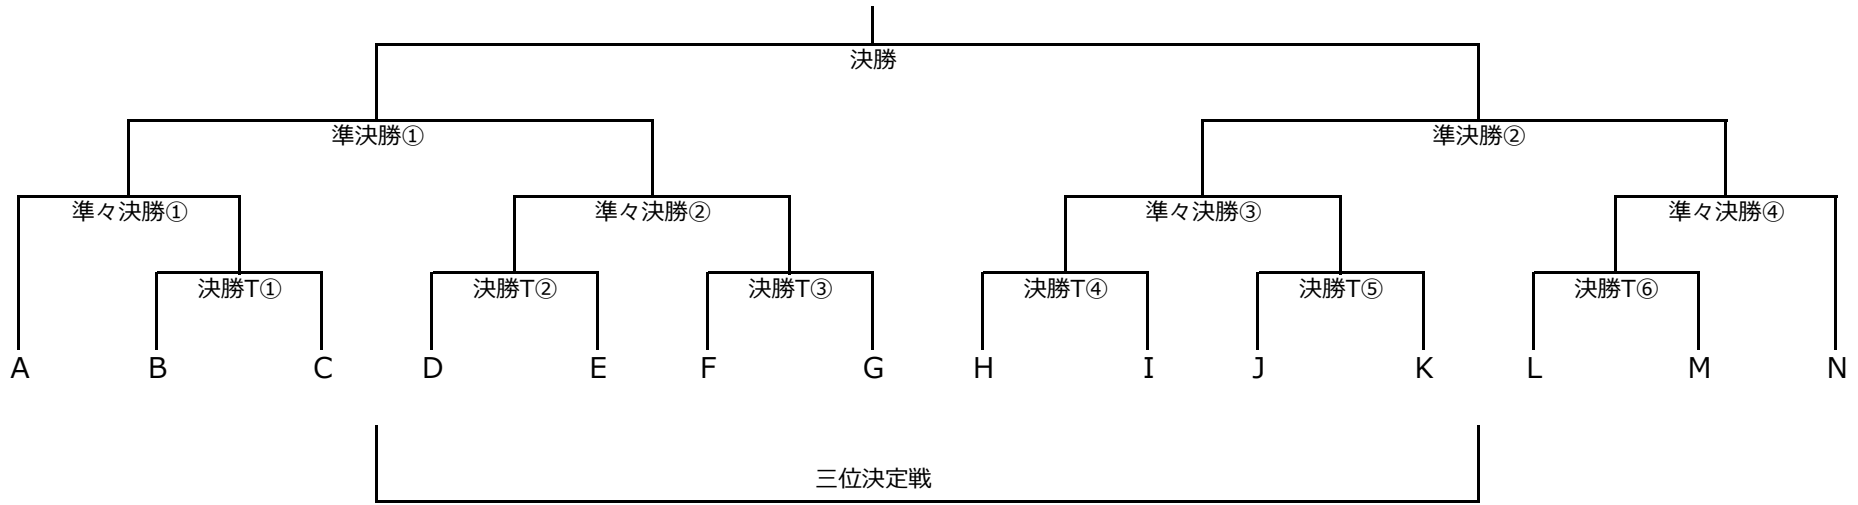

上位1位・2位が決勝トーナメント進出、3位4位は順位決定戦を実施

市長杯 予選リーグ (小学生以下の部) I

I リ ー グ		東中田児童 館B (太1位)	K (宮2位)	あおぞら (青1位)	鶴ヶ森ラビット (青4位)	勝	敗	得失点	総得点	順位
	東中田児童 館B (太1位)		I-5	I-3	I-1					
	K (宮2位)	-		I-2	I-4					
	あおぞら (青1位)	-	-		I-6					
	鶴ヶ森ラビット (青4位)	-	-	-						

上位1位・2位が決勝トーナメント進出、3位4位は順位決定戦を実施

市長杯決勝トーナメント

【一般の部】

【小学生以下の部】

<順位決定戦>

5位・6位決定戦 Hリーグ3位 vs Iリーグ3位

7位・8位決定戦 Hリーグ4位 vs Iリーグ4位