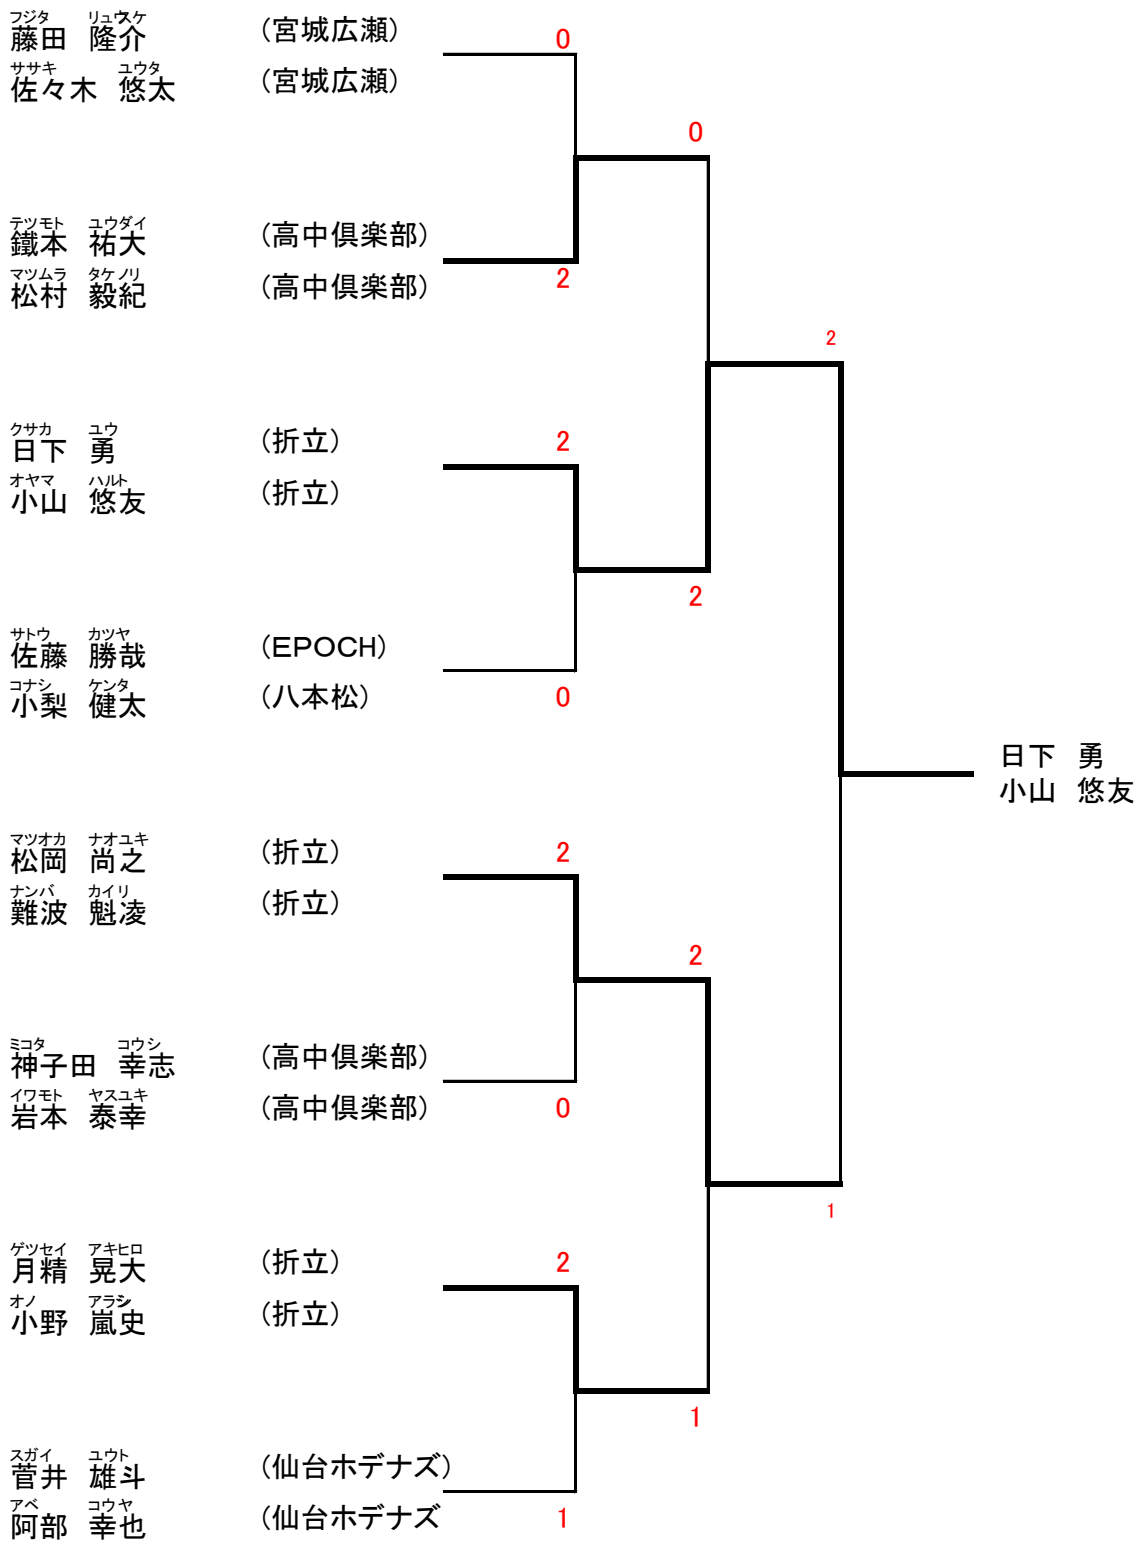

◆ニューミックスダブルスD-2ブロック

	1	2	3	順位
たかはし としはる 高橋 利春 (KMK)		× 1-2	○ 2-0	2
たかはし しのぶ 高橋 忍 (KMK)				
たなか のぶゆき 田中 信之 (東久留米市)	○ 2-1		○ 2-0	1
おおつか まりな 大塚 麻里菜 (千葉飛翔ウェーブ)				
こんの えみ 今野 恵美 (仙台市)	× 0-2	× 0-2		3
いしだ のぶこ 石田 信子 (仙台ホテナズ)				

男子ダブルス Aブロック

男子ダブルス Bブロック

男子ダブルス Cブロック

男子ダブルス Dブロック

女子ダブルス Aブロック

女子ダブルス Bブロック

男子シングルス Bブロック

男子シングルス Cブロック