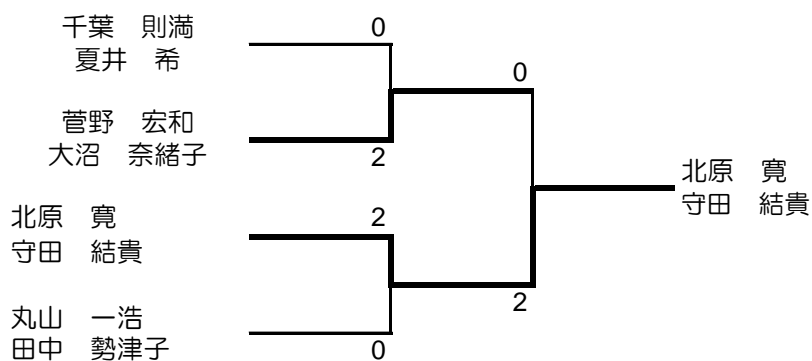

◆ニューミックダブルCブロック

C1リーグ	1	2	3	4	順位
しがわ くにお 佐川 久似夫 (山形)		○ 2-0	× 1-2	× 1-2	3
くぼ た りょう 久保田 涼子 (鶴が丘)					
ちば のりみつ 千葉 則満 (仙台ホテナズ)	× 0-2		○ 2-0	○ 2-1	1
なつ い のぞみ 夏井 希 (マロニエ)					
まるやま かずひろ 丸山 一浩 (岩切コミュニティ)	○ 2-1	× 0-2		○ 2-1	2
たなか せつ子 田中 勢津子 (鶴が丘)					
みずかみ みつお 水上 三男 (岩手ふれあい)	○ 2-1	× 1-2	× 1-2		4
しらはた みつ子 白幡 美津子 (岩切)					

C2リーグ	1	2	3	順位
いわい ひろゆき 岩井 博行 (仙台ホテナズ)		× 0-2	× 0-2	3
くればやし はるこ 紅林 治子 (仙台ホテナズ)				
かの ひろかず 菅野 宏和 (岩切コミュニティ)	○ 2-0		× 0-2	2
おおぬま なお子 大沼 奈緒子 (鶴が丘)				
きたはら ひろき 北原 寛 (SQUARE)	○ 2-0	○ 2-0		1
もりた ゆき貴 守田 結貴 (SQUARE)