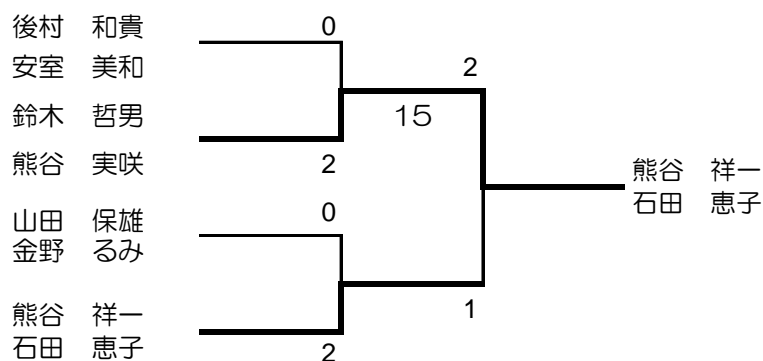

◆ニューミックスタブルBブロック

B1リーグ			1	2	3	4	順位
えんどう 遠藤 まさひこ 政彦	(泉クラブ)			×	×	×	4
かねこ 金子 きくえ 紀久江	(マロニエ)			1-2	0-2		
あとむら 後村 かずか 和貴	(仙台ホテナズ)	○		○	○	1	
やすむろ 安室 みわ 美和	(岩切)	2-0		2-1	2-1		
おおぬき 大貫 こうた 浩太	(七ヶ浜BC)	○	×		×	3	
つじ 辻 ゆきこ 由紀子	(マロニエ)	2-1	1-2		0-2		
やまだ 山田 やすお 保雄	(仙台ホテナズ)	○	×	○		2	
こんの 金野 るみ	(グリッパ)	2-0	1-2	2-0			

B2リーグ			1	2	3	4	順位	
ありた 有田 りょうじ 良司	(岩切)			○	×	×	3	
すずき 鈴木 みおり 美織	(仙台市)			2-1	0-2	0-2		
うじいえ 氏家 きよし 清	(仙台ホテナズ)	×		×	×	4		
たかはし 高橋 かおり 香	(マロニエ)	1-2		0-2	0-2			
スズキ 鈴木 テツオ 哲男	(マロニエ)	○	○		×	2		
くまがい 熊谷 みさき 実咲	(マロニエ)	2-0	2-0		0-2			
くまがい 熊谷 しょういち 祥一	(マロニエ)	○	○	○		1		
いしだ 石田 けいこ 恵子	(仙台ホテナズ)	2-0	2-0	2-0