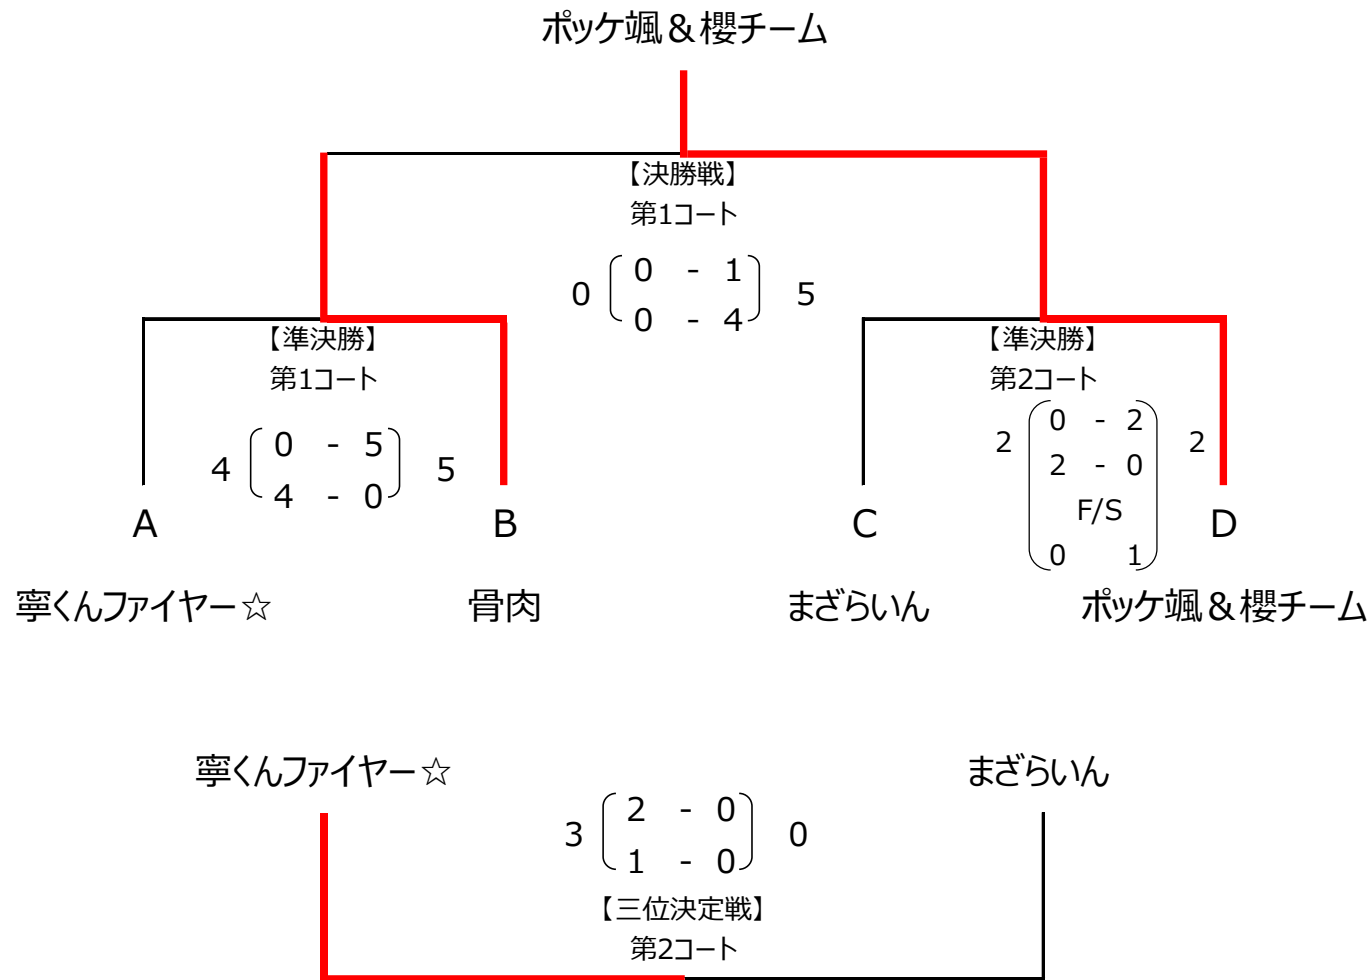

○若林区大会 決勝トーナメント 試合結果

審判	第1コート	審判	第2コート
準決勝1	寧くんファイヤー☆ vs 骨肉	準決勝2	まざらいん vs ポッケ颯&櫻チーム
決勝	骨肉 vs ポッケ颯&櫻チーム	三位決定戦	寧くんファイヤー☆ vs まざらいん