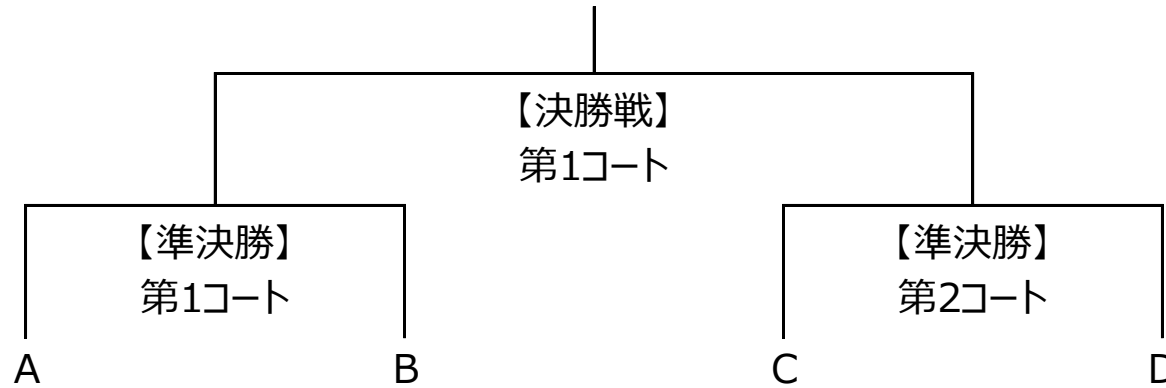

○若林区大会 決勝トーナメント 組み合わせ

審判	第1コート (. .)	審判	第2コート (. .)
準決勝1	VS	準決勝2	VS
決勝	VS	三位決定戦	VS