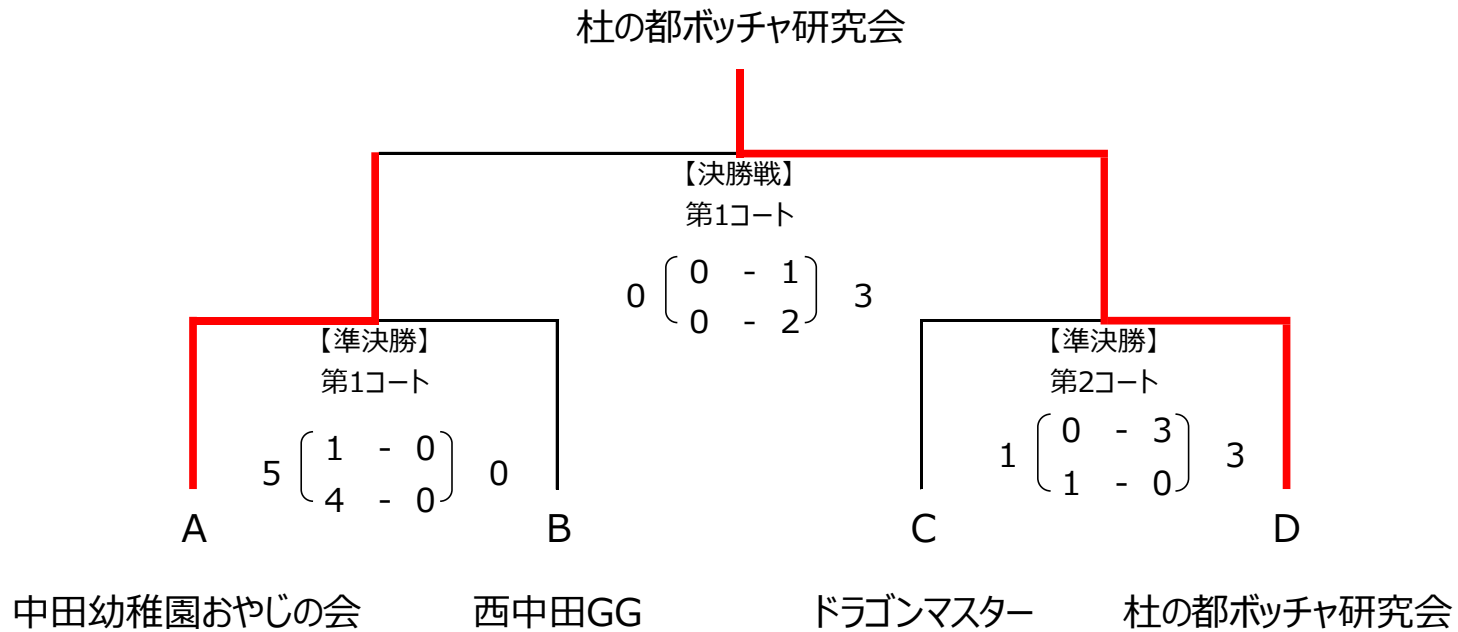

○太白区大会 決勝トーナメント 試合結果

審判	第1コート		審判	第2コート	
準決勝1	中田幼稚園おやじの会	vs	西中田GG	準決勝2	ドラゴンマスター vs 杜の都ポッチャ研究会
決勝	中田幼稚園おやじの会	vs	杜の都ポッチャ研究会	三位決定戦	西中田GG vs ドラゴンマスター