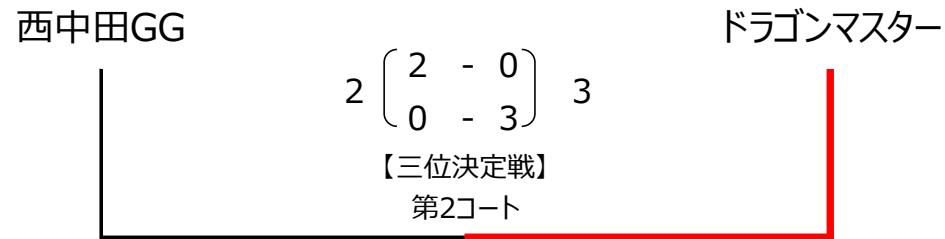

○太白区大会 決勝トーナメント 試合結果

審判	第1コート		審判	第2コート	
準決勝1	中田幼稚園おやじの会	vs	西中田GG	準決勝2	ドラゴンマスター vs 杜の都ポッチャ研究会
決勝	中田幼稚園おやじの会	vs	杜の都ポッチャ研究会	三位決定戦	西中田GG vs ドラゴンマスター