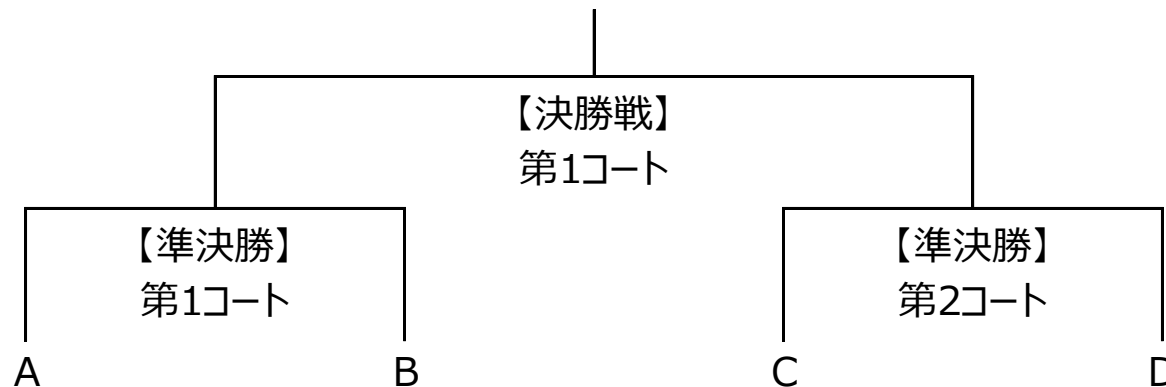

○太白区大会 決勝トーナメント 組み合わせ

審判	第1コート (. .)	審判	第2コート (. .)
準決勝1	VS	準決勝2	VS
決勝	VS	三位決定戦	VS