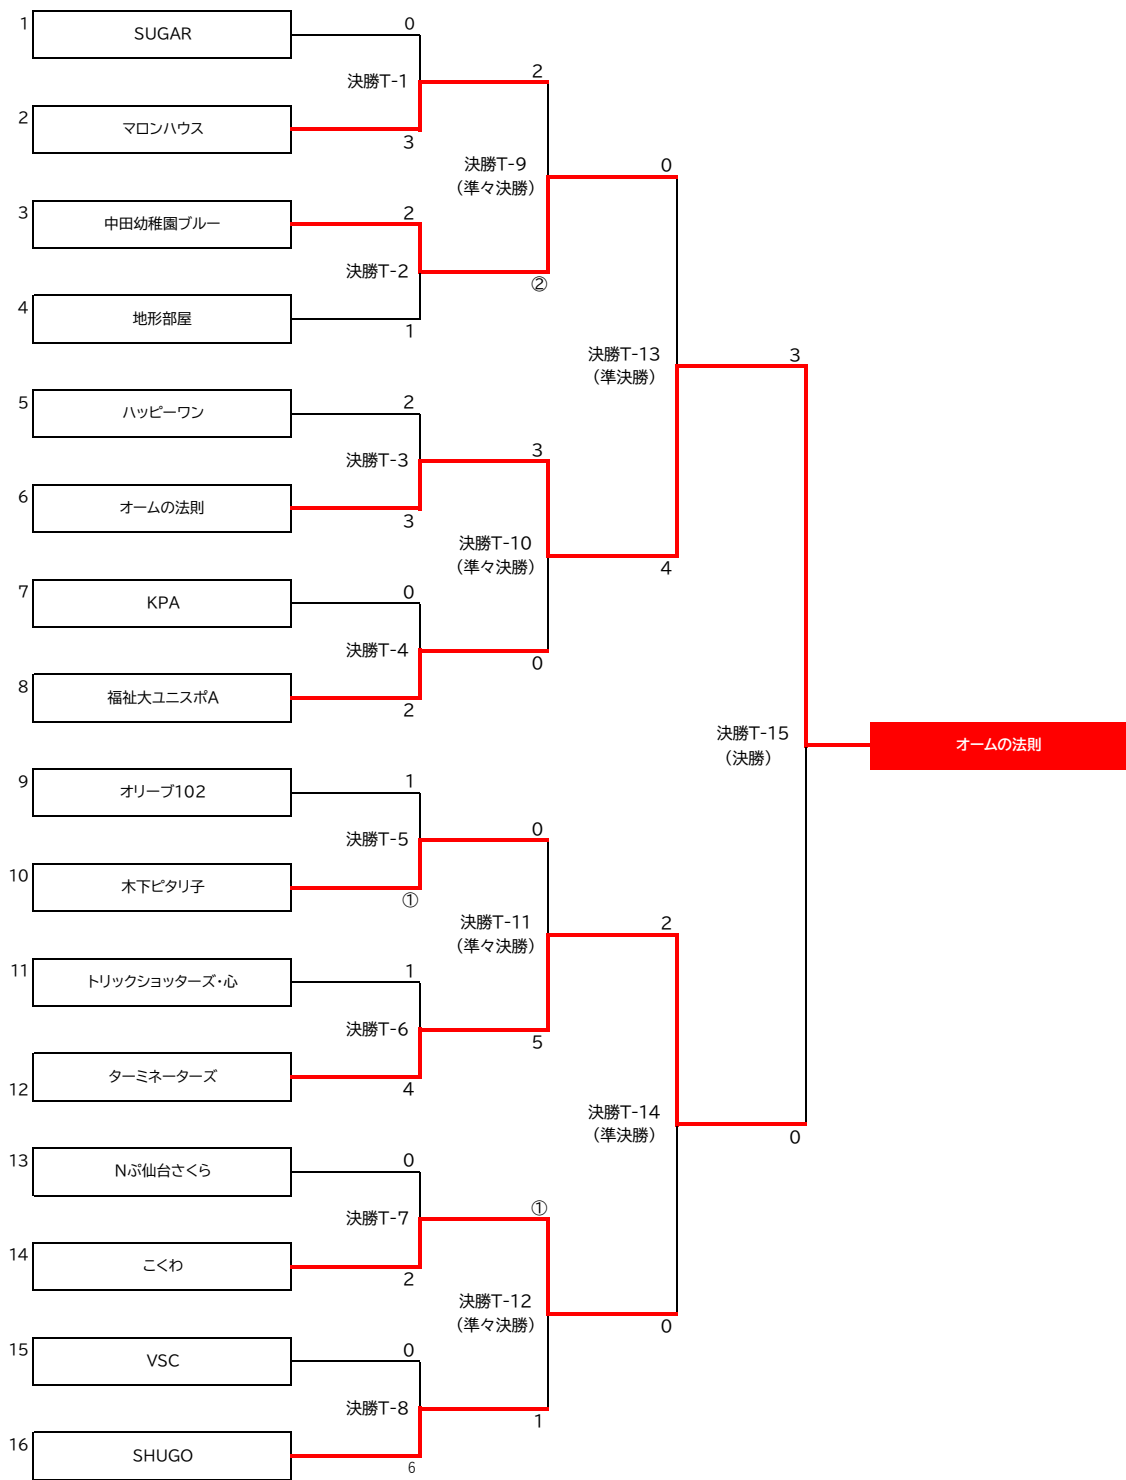

一般の部 決勝トーナメント表