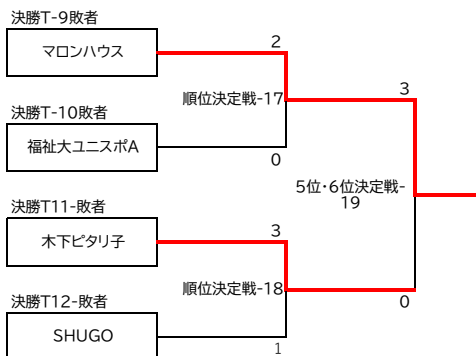

予選リーグJ (小学生の部)

| J リ ー グ | | ひなはるちっか☆ (宮1位) | レヴァーク仲間 (青2位) | ざく盛りフルーツ (太2位) | 勝 | 敗 | 総 得 点 | 総 失 点 | 得 失 点 差 | 順 位 |
|-------------------|-------------------|-------------------|------------------|-------------------------|-------------------------|---|-------------|-------------|------------------|--------|
| | ひなはるちっか☆ (宮1位) | | | J-3 ○ 2 - 1 FS | J-1 × 0 - 5 FS | 1 | 1 | 2 | 6 | -4 |
| レヴァーク仲間 (青2位) | | × 1 - 2 FS | | J-2 × 0 - 2 FS | 0 | 2 | 1 | 4 | -3 | 3 |
| ざく盛りフルーツ (太2位) | | ○ 5 - 0 FS | ○ 2 - 0 FS | | 2 | 0 | 7 | 0 | 7 | 1 |

予選リーグK (小学生の部)

| K リ ー グ | | 東ニYJK (太1位) | チーム広瀬 (青1位) | アイスクリーム (若2位) | 勝 | 敗 | 総 得 点 | 総 失 点 | 得 失 点 差 | 順 位 |
|------------------|----------------|--------------------|------------------|-------------------------|---------------------------|---|-------------|-------------|------------------|--------|
| | 東ニYJK (太1位) | | | K-3 × 0 - 4 FS | K-1 ○ 3 - 3 FS ○ | 1 | 1 | 3 | 7 | -4 |
| チーム広瀬 (青1位) | | ○ 4 - 0 FS | | K-2 ○ 4 - 0 FS | 2 | 0 | 8 | 0 | 8 | 1 |
| アイスクリーム (若2位) | | × 3 - 3 FS × | × 0 - 4 FS | | 0 | 2 | 3 | 7 | -4 | 3 |

一般の部 決勝トーナメント表

【順位決定戦 3位-4位】

【順位決定戦 5位-6位】

【順位決定戦 7位-8位】

小学生の部 決勝リーグ

決勝リーグ（1位グループ）（小学生の部）

| 1位グループ | | サンドウィッチ | ざく盛りフルーツ | チーム広瀬 | 勝 | 敗 | 総得点 | 総失点 | 得失点差 | 順位 | | |
|--------|------------------|----------------------------|----------|------------------|--------------------------|---|-----|-----|------|----|----|---|
| | サンドウィッチ | 1位-3 ○ 2 - 2 FS ○ | | | 1位-1 × 0 - 3 FS | | 1 | 1 | 2 | 5 | -3 | 2 |
| | | | | | | | | | | | | |
| | ざく盛りフルーツ | × 2 - 2 FS × | | | 1位-2 × 3 - 4 FS | | 0 | 2 | 5 | 6 | -1 | 3 |
| | | | | | | | | | | | | |
| チーム広瀬 | ○ 3 - 0 FS | | | ○ 4 - 3 FS | | 2 | 0 | 7 | 3 | 4 | 1 | |
| | | | | | | | | | | | | |