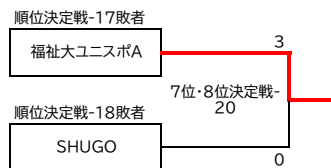

予選リーグK (小学生の部)

| K リ ー グ | | 東ニYJK (太1位) | チーム広瀬 (青1位) | アイスクリーム (若2位) | 勝 | 敗 | 総 得 点 | 総 失 点 | 得 失 点 差 | 順 位 |
|------------------|----------------|--------------------|------------------|-------------------------|---------------------------|---|-------------|-------------|------------------|--------|
| | 東ニYJK (太1位) | | | K-3 × 0 - 4 FS | K-1 ○ 3 - 3 FS ○ | 1 | 1 | 3 | 7 | -4 |
| チーム広瀬 (青1位) | | ○ 4 - 0 FS | | K-2 ○ 4 - 0 FS | 2 | 0 | 8 | 0 | 8 | 1 |
| アイスクリーム (若2位) | | × 3 - 3 FS × | × 0 - 4 FS | | 0 | 2 | 3 | 7 | -4 | 3 |

一般の部 決勝トーナメント表

【順位決定戦 3位-4位】

【順位決定戦 5位-6位】

【順位決定戦 7位-8位】

小学生の部 決勝リーグ

決勝リーグ（1位グループ）（小学生の部）

| 1位グループ | | サンドウィッチ | ざく盛りフルーツ | チーム広瀬 | 勝 | 敗 | 総得点 | 総失点 | 得失点差 | 順位 | | |
|--------|------------------|----------------------------|----------|------------------|--------------------------|---|-----|-----|------|----|----|---|
| | サンドウィッチ | 1位-3 ○ 2 - 2 FS ○ | | | 1位-1 × 0 - 3 FS | | 1 | 1 | 2 | 5 | -3 | 2 |
| | | | | | | | | | | | | |
| | ざく盛りフルーツ | × 2 - 2 FS × | | | 1位-2 × 3 - 4 FS | | 0 | 2 | 5 | 6 | -1 | 3 |
| | | | | | | | | | | | | |
| チーム広瀬 | ○ 3 - 0 FS | | | ○ 4 - 3 FS | | 2 | 0 | 7 | 3 | 4 | 1 | |
| | | | | | | | | | | | | |