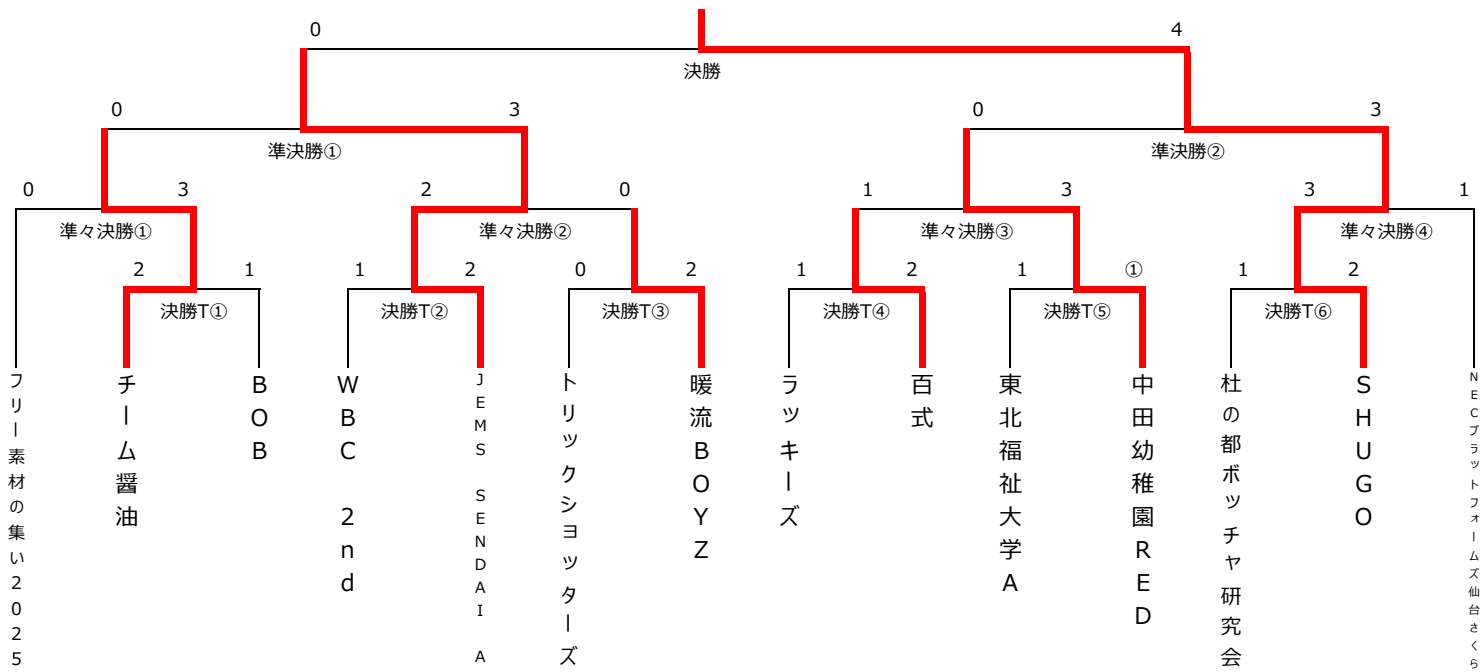

決勝トーナメント【一般の部】