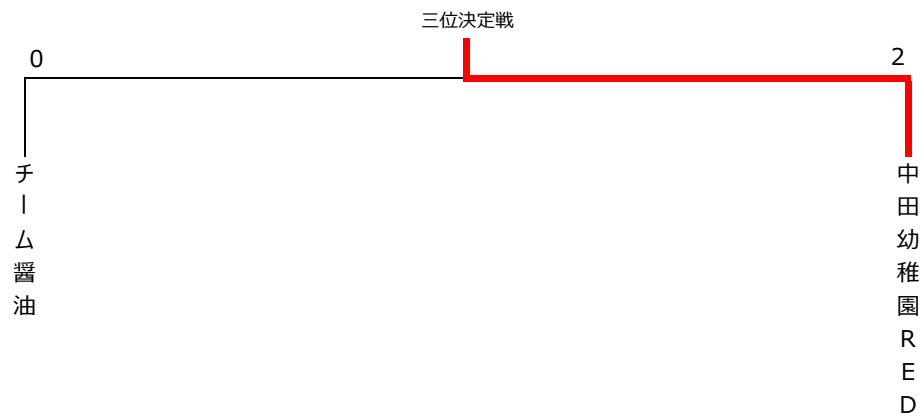

決勝トーナメント【一般の部】