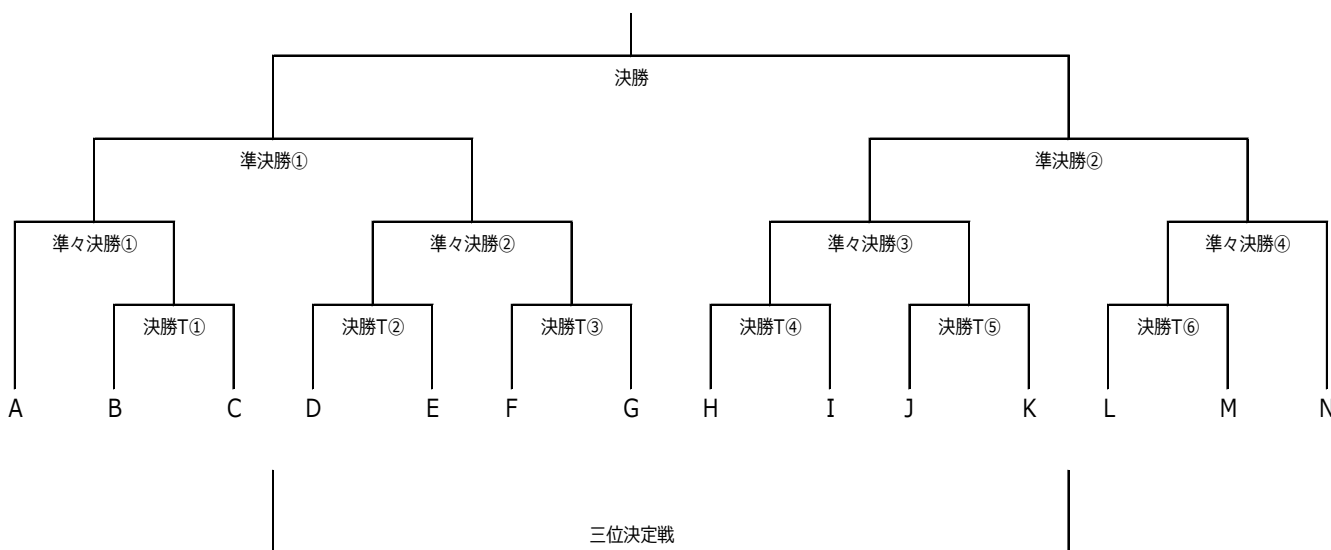

予選リーグ【 一般の部 】

一般の部 Gリーグ

G リ ー グ		杜の都ポッチャ研究会 (宮2位)	泉区松陵A (泉2位)	あさづま (若3位)	SHUGO (太2位)	勝	敗	得失点	総得点	順位
	杜の都ポッチャ研究会 (宮2位)	対	G-5	G-3	G-1					
	泉区松陵A (泉2位)	-	対	G-2	G-4					
	あさづま (若3位)	-	-	対	G-6					
	SHUGO (太2位)	-	-	-	対					

上位1位・2位が決勝トーナメント進出

決勝トーナメント【 一般の部 】