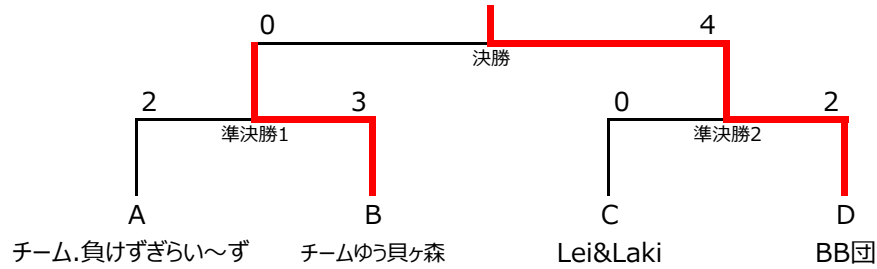

進行表

		コートNo							
部門		第1コート		第2コート		第3コート		第4コート	
第1試合	一般の部	A-1		B-1		C-1		D-1	
		チームゆう 貝ヶ森	チームふゆもん	キャプテン山 木	チーム、負けず ぎらいへず	チーム青中	Casa Live Well 錦ヶ丘	ザ・ウルトラこ ぶし新鮮組	マサイ
第2試合	小学生 以下の部	E-1		E-2		F-1		F-2	
		鶴が森ラビット	ひろせ	にわとり	ゆとれとま チーム	あおぞらチーム	K3	きりみち	サンドウィッチ
第3試合	一般の部	A-2		B-2		C-2		D-2	
		東北福祉大 学D	SV2004 チームA	東北福祉大 学E	SV2004 チームB	東北福祉大 学F	Lei&Laki	BB団	チーム Do it All
第4試合	一般の部	A-3		B-3		C-3		D-3	
		チームゆう 貝ヶ森	SV2004 チームA	キャプテン山 木	SV2004 チームB	チーム青中	Lei&Laki	ザ・ウルトラこ ぶし新鮮組	チーム Do it All
第5試合	小学生 以下の部	E-3		E-4		F-3		F-4	
		鶴が森ラビット	ゆとれとま チーム	にわとり	ひろせ	あおぞらチーム	サンドウィッチ	きりみち	K3
第6試合	一般の部	A-4		B-4		C-4		D-4	
		東北福祉大 学D	チームふゆもん	東北福祉大 学E	チーム、負けず ぎらいへず	東北福祉大 学F	Casa Live Well 錦ヶ丘	BB団	マサイ
第7試合	一般の部	A-5		B-5		C-5		D-5	
		チームゆう 貝ヶ森	東北福祉大 学D	キャプテン山 木	東北福祉大 学E	チーム青中	東北福祉大 学F	ザ・ウルトラこ ぶし新鮮組	BB団
第8試合	小学生 以下の部	E-5		E-6		F-5		F-6	
		鶴が森ラビット	にわとり	ゆとれとま チーム	ひろせ	あおぞらチーム	きりみち	サンドウィッチ	K3
第9試合	一般の部	A-6		B-6		C-6		D-6	
		SV2004 チームA	チームふゆもん	SV2004 チームB	チーム、負けず ぎらいへず	Lei&Laki	Casa Live Well 錦ヶ丘	チーム Do it All	マサイ

一般の部 …………… A～Dリーグの1位が決勝トーナメント進出

小学生以下の部 …… E・Fリーグの1位・2位が決勝トーナメント進出

青葉区大会 決勝トーナメント

【一般の部】

三位決定戦

【小学生以下の部】

三位決定戦

	コートNo							
	第1コート		第2コート		第3コート		第4コート	
第10試合	小学生以下の部準決勝1				小学生以下の部準決勝2			
	サンドウィッチ	にわとり	あおぞら	鶴が森ラビット	チーム.負けずらい〜ず	チームゆう貝ヶ森	Lei&Laki	BB団
第11試合	一般の部三位決定戦				小学生以下の部三位決定戦			
	チーム.負けずらい〜ず	Lei&Laki	サンドウィッチ	鶴が森ラビット				
第12試合	一般の部決勝				小学生以下の部決勝			
	チームゆう貝ヶ森	BB団	にわとり	あおぞら				