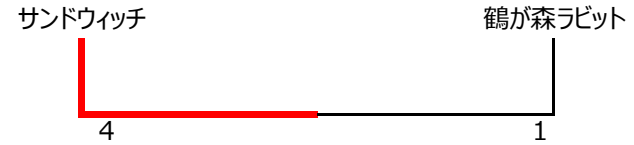

一般の部 …………… A～Dリーグの1位が決勝トーナメント進出

小学生以下の部 …… E・Fリーグの1位・2位が決勝トーナメント進出

青葉区大会 決勝トーナメント

【一般の部】

三位決定戦

【小学生以下の部】

三位決定戦

	コートNo							
	第1コート		第2コート		第3コート		第4コート	
第10試合	小学生以下の部準決勝1				小学生以下の部準決勝2			
	サンドウィッチ	にわとり	あおぞら	鶴が森ラビット	チーム.負けずらい〜ず	チームゆう貝ヶ森	Lei&Laki	BB団
第11試合	一般の部三位決定戦				小学生以下の部三位決定戦			
	チーム.負けずらい〜ず	Lei&Laki	サンドウィッチ	鶴が森ラビット				
第12試合	一般の部決勝				小学生以下の部決勝			
	チームゆう貝ヶ森	BB団	にわとり	あおぞら				