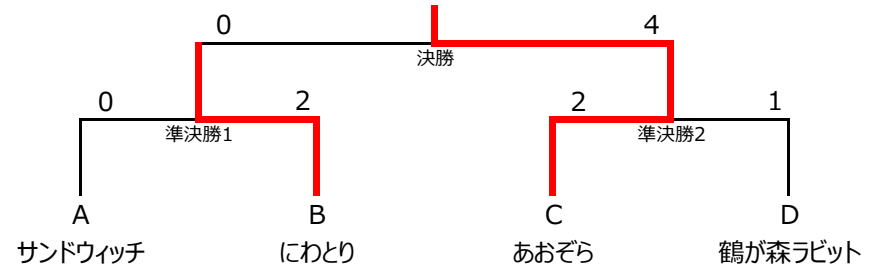

進行表

		コートNo							
部門		第1コート		第2コート		第3コート		第4コート	
第1試合	一般の部	A-1		B-1		C-1		D-1	
		チームゆう 貝ヶ森	チームふゆもん	キャプテン山 木	チーム、負けず ぎらいへず	チーム青中	Casa Live Well 錦ヶ丘	ザ・ウルトラこ ぶし新鮮組	マサイ
第2試合	小学生 以下の部	E-1		E-2		F-1		F-2	
		鶴が森ラビット	ひろせ	にわとり	ゆとれとま チーム	あおぞらチーム	K3	きりみち	サンドウィッチ
第3試合	一般の部	A-2		B-2		C-2		D-2	
		東北福祉大 学D	SV2004 チームA	東北福祉大 学E	SV2004 チームB	東北福祉大 学F	Lei&Laki	BB団	チーム Do it All
第4試合	一般の部	A-3		B-3		C-3		D-3	
		チームゆう 貝ヶ森	SV2004 チームA	キャプテン山 木	SV2004 チームB	チーム青中	Lei&Laki	ザ・ウルトラこ ぶし新鮮組	チーム Do it All
第5試合	小学生 以下の部	E-3		E-4		F-3		F-4	
		鶴が森ラビット	ゆとれとま チーム	にわとり	ひろせ	あおぞらチーム	サンドウィッチ	きりみち	K3
第6試合	一般の部	A-4		B-4		C-4		D-4	
		東北福祉大 学D	チームふゆもん	東北福祉大 学E	チーム、負けず ぎらいへず	東北福祉大 学F	Casa Live Well 錦ヶ丘	BB団	マサイ
第7試合	一般の部	A-5		B-5		C-5		D-5	
		チームゆう 貝ヶ森	東北福祉大 学D	キャプテン山 木	東北福祉大 学E	チーム青中	東北福祉大 学F	ザ・ウルトラこ ぶし新鮮組	BB団
第8試合	小学生 以下の部	E-5		E-6		F-5		F-6	
		鶴が森ラビット	にわとり	ゆとれとま チーム	ひろせ	あおぞらチーム	きりみち	サンドウィッチ	K3
第9試合	一般の部	A-6		B-6		C-6		D-6	
		SV2004 チームA	チームふゆもん	SV2004 チームB	チーム、負けず ぎらいへず	Lei&Laki	Casa Live Well 錦ヶ丘	チーム Do it All	マサイ

一般の部 …………… A～Dリーグの1位が決勝トーナメント進出

小学生以下の部 …… E・Fリーグの1位・2位が決勝トーナメント進出

青葉区大会 決勝トーナメント

【一般の部】

三位決定戦

【小学生以下の部】

三位決定戦

	コートNo							
	第1コート		第2コート		第3コート		第4コート	
第10試合	小学生以下の部準決勝1				小学生以下の部準決勝2			
	サンドウィッチ	にわとり	あおぞら	鶴が森ラビット	チーム.負けずらい〜ず	チームゆう貝ヶ森	Lei&Laki	BB団
第11試合	一般の部三位決定戦				小学生以下の部三位決定戦			
	チーム.負けずらい〜ず	Lei&Laki	サンドウィッチ	鶴が森ラビット				
第12試合	一般の部決勝				小学生以下の部決勝			
	チームゆう貝ヶ森	BB団	にわとり	あおぞら				