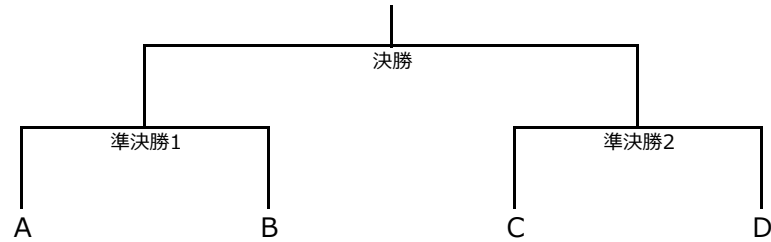

青葉区大会 決勝トーナメント

【一般の部】