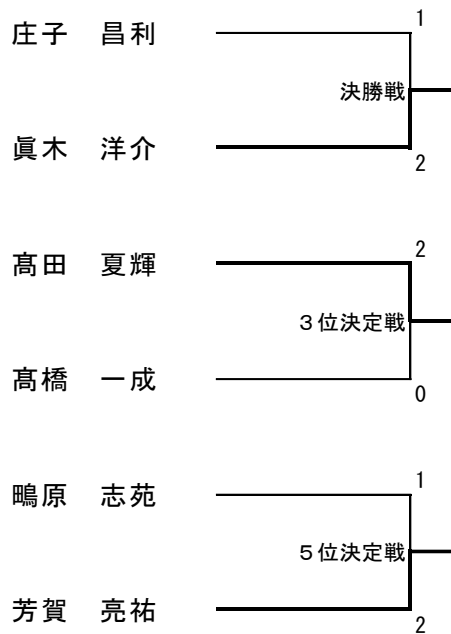

◆ MS 1 ブロック

	1	2	3	順位
しぎはら 志苑 嶋原 志苑 (県立支援学校女川高等学園)		×0-2	×0-2	3
しょうじ 昌利 庄子 昌利 (仙台ホテナズ)	○2-0		○2-0	1
たかだ 夏輝 高田 夏輝 (県立支援学校女川高等学園)	○2-0	×0-2		2

◆ MS 2 ブロック

	1	2	3	順位
たかはし いっせい 高橋 一成 (県立支援学校女川高等学園)		×0-2	○2-0	2
まき ようすけ 真木 洋介 (多摩パドミントンクラブ)	○2-0		○2-0	1
はが しょうすけ 芳賀 亮祐 (県立支援学校女川高等学園)	×0-2	×0-2		3

◆ MS ブロック 順位決定戦

◆ WS ブロック

	1	2	3	順位
ほんごう えみ 本郷 瑛美 (仙台ホテナズ)		×0-2	○2-0	2
ちば すず 千葉 すず (前沢中学校)	○2-0		○2-0	1
えんどう みき 遠藤 未来 (仙台ホテナズ)	×0-2	×0-2		3