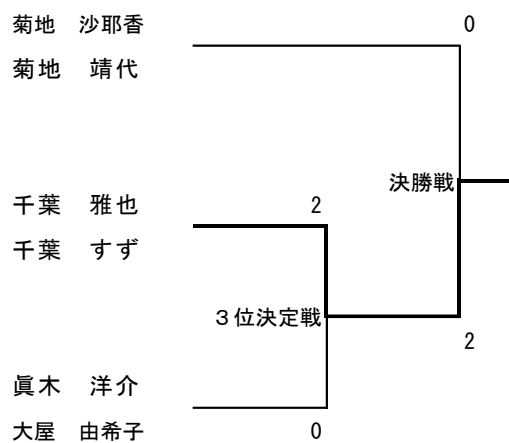

◆ ミックスダブルスEブロック 順位決定戦