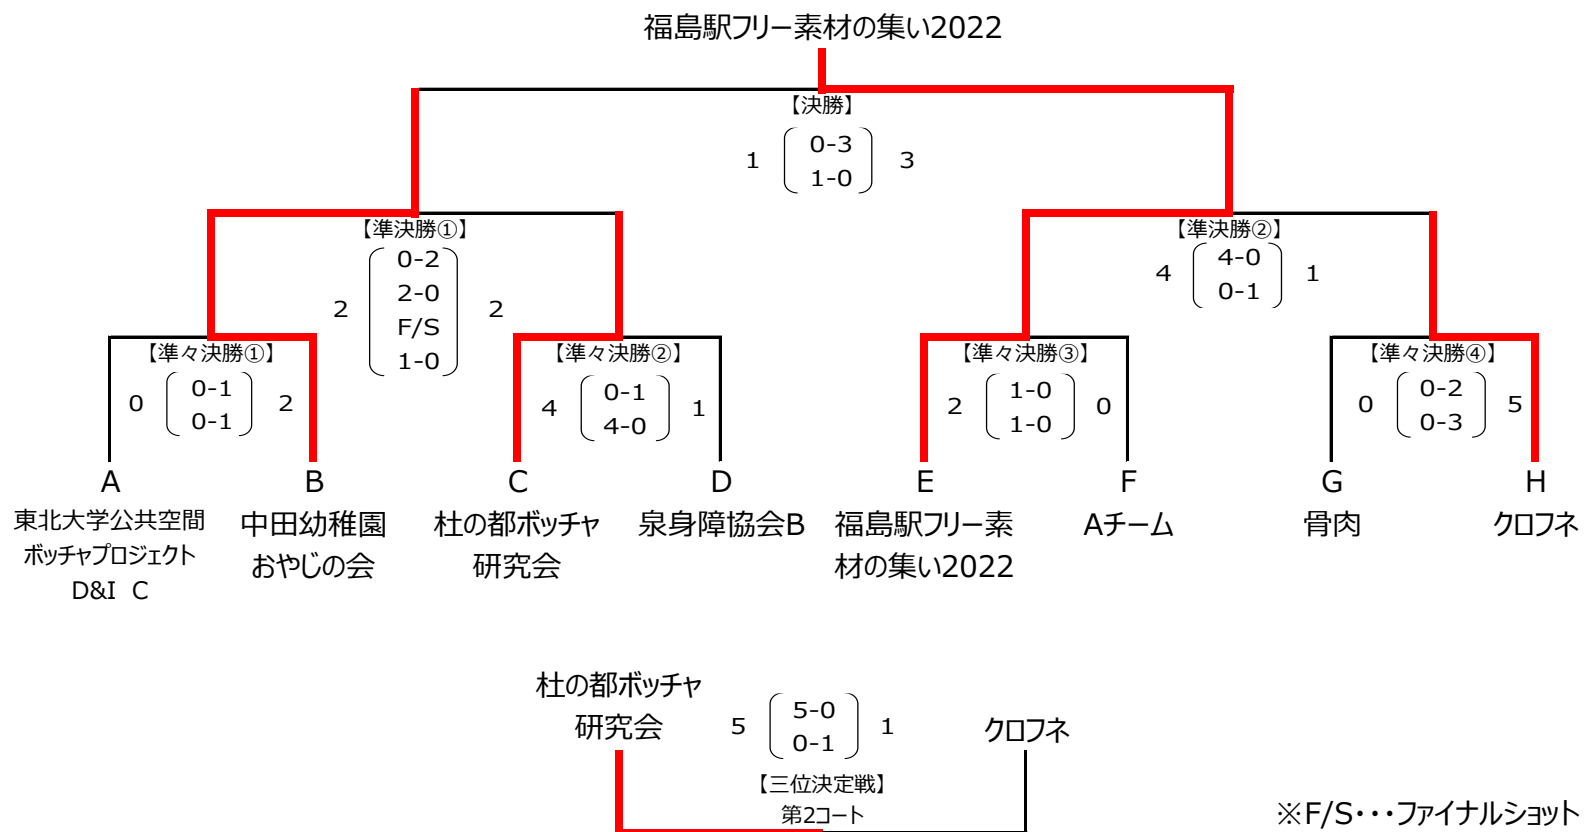

仙台市長杯仙台市ポッチャ大会 決勝トーナメント

第1コート (佐藤 (望)・佐藤 (早))		第2コート (佐藤 (尚)・中野)		第3コート (小原・渡辺)		第4コート (水野・志賀・郡山)	
準々決勝①	東北大学公共空間ポッチャプロジェクトD&I C VS 中田幼稚園おやじの会	準々決勝②	杜の都ポッチャ研究会 VS 泉身障協会B	準々決勝③	福島駅フリー素材の集い2022 VS Aチーム	準々決勝④	骨肉 VS クロフネ
準決勝①	中田幼稚園おやじの会 VS 杜の都ポッチャ研究会	準決勝②	福島駅フリー素材の集い2022 VS クロフネ	優勝	福島駅フリー素材の集い2022	敢闘賞	泉身障協会B
決勝	中田幼稚園おやじの会 VS 福島駅フリー素材の集い2022	3位決定戦	杜の都ポッチャ研究会 VS クロフネ	準優勝	中田幼稚園おやじの会	奨励賞	ポッケ颯&櫻チーム
				第3位	杜の都ポッチャ研究会	JR特別賞	ドラゴンマスター
				第4位	クロフネ		泉松陵