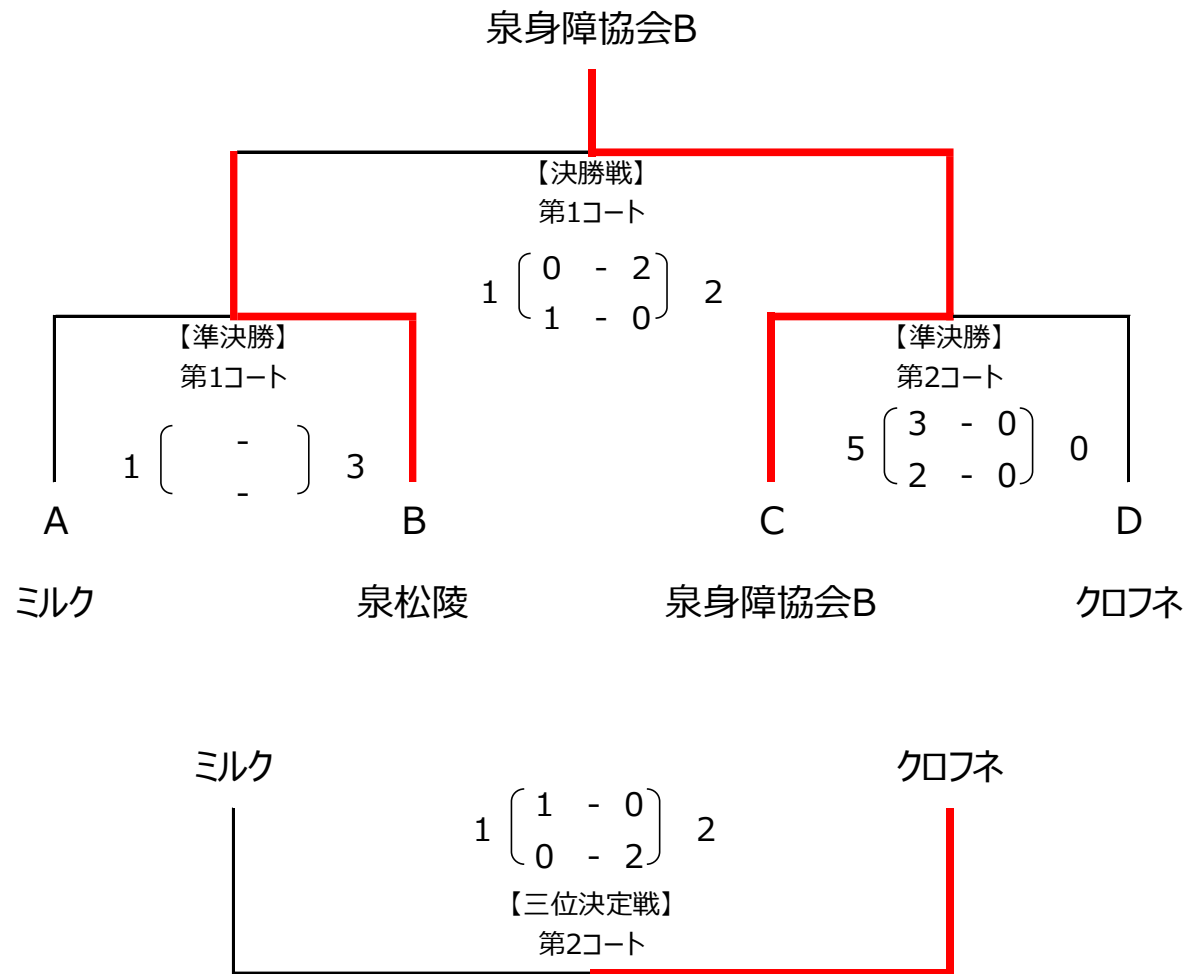

○泉区大会 決勝トーナメント 試合結果

審判	第1コート		審判	第2コート	
準決勝1	ミルク	vs	泉松陵	準決勝2	泉身障協会B vs クロフネ
決勝	泉松陵	vs	泉身障協会B	三位決定戦	ミルク vs クロフネ