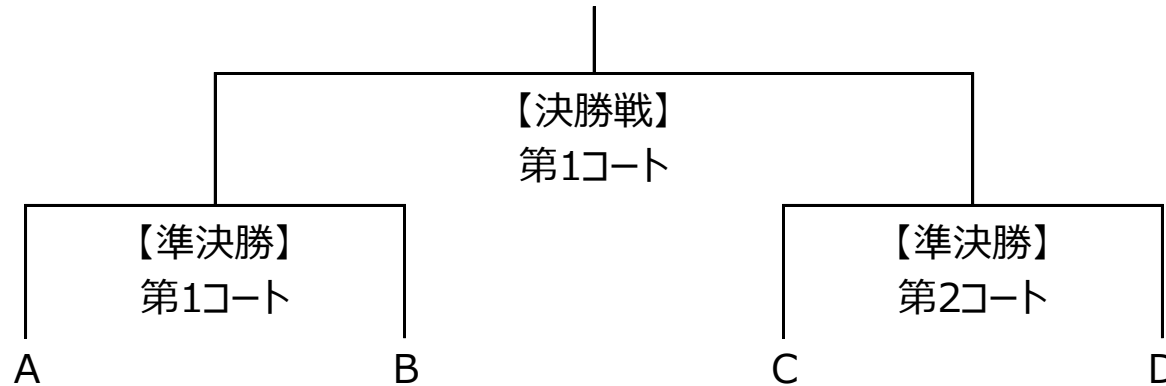

○泉区大会 決勝トーナメント 組み合わせ

【三位決定戦】
第2コート

審判	第1コート (. .)	審判	第2コート (. .)
準決勝1	VS	準決勝2	VS
決勝	VS	三位決定戦	VS